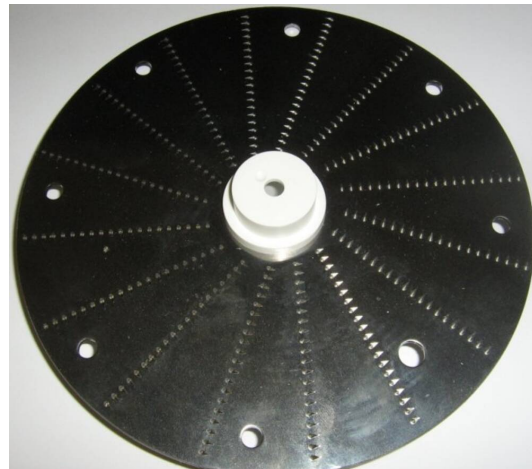

STROUHAČ JAPONSKÝ 0,7 MM / KŘEN, ŘEDKVIČKY

obj. číslo: 27078

Strouhač na křen/ ředkvičky 0,7 mm určený pro modely:

- CL 20, CL 25, CL 30, CL 30 Bistro, CL 40, R 201 XL, R 211, R 301, R 301 Ultra, R 401, R 402
- disk je určen pouze na křen/ředkvičky a nesmí být používán na jinou zeleninu