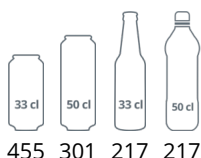

Vlastnosti produktu

- vynikající prezentace produktů
- světelný reklamní panel
- ideální pro různé značky
- LED osvětlení v rámu dveří
- nastavitelné police
- chlazení s pomocným ventilátorem
- zaměnitelné otevírání dveří (nutno dokoupit příslušenství)
- digitální ukazatel teploty
- zámek

455 301 217 217